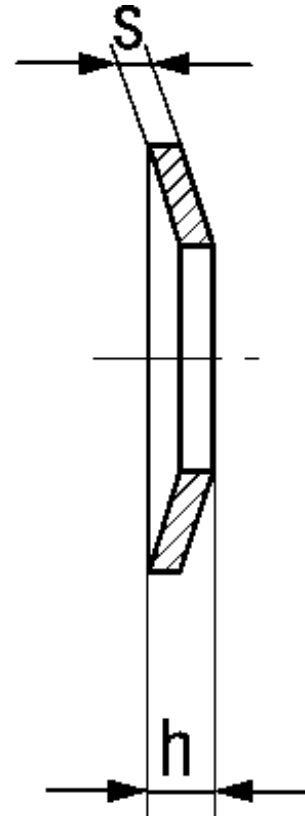

NFE 25-511 L

Rip-Lock™

**BN 82300**

**Rondelles de sécurité**

série large

Acier ressort

zingué mécaniquement, passivation épaisse

 [3D Cadenas](#)

Article#	Customer Article#		d <sub>1</sub> min.	d <sub>2</sub>	h max.	s
8062412		M3	3,1	10	1,2	0,6
8176469		M4	4,1	14	1,8	1
8176477		M5	5,1	16	2,1	1,2
8176485		M6	6,1	18	2,5	1,4
8176493		M8	8,2	22	2,7	1,6
8174652		M10	10,2	27	3,1	1,8
8176507		M12	12,4	32	3,6	2