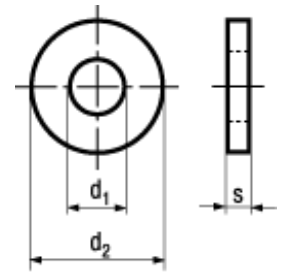

DIN 7349

**BN 733****Rondelles**

sans chanfrein, pour vis avec goupilles élastiques lourdes

Acier

zingué-bleu

- ~ČSN 021708

Article#		d ₁	d ₂	s
1270532	M3	3,2	9	1
1270540	M4	4,3	12	1,6
1270559	M5	5,3	15	2
1270567	M6	6,4	17	3
1270575	M8	8,4	21	4
1270583	M10	10,5	25	4
1270591	M12	13	30	6
5511722	M14	15	36	6
1270605	M16	17	40	6
5503524	M20	21	44	8
5503526	M22	23	50	8
5503528	M24	25	50	10