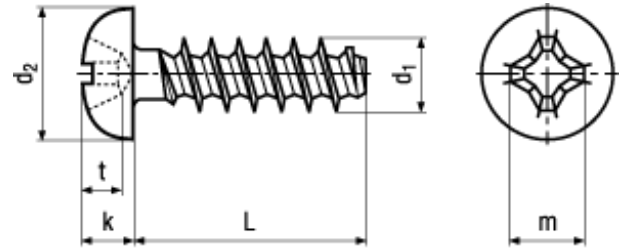

WN 1412

BN 13579

Vis PT® à tête bombée

avec empreinte cruciforme Phillips forme H

INOX A2

 [3D Cadenas](#)

Article#	Customer Article#	ø nominal	d ₁	d ₂	k		m~	t min.	t max.	L
2000695		KA30	3	5,3	2	1	2,85	1,19	1,65	8
2000709										10
2000717										12
2000725										14
2000733										16
2000741										20
2000768		KA35	3,5	6,1	2,5	2	4,02	1,23	1,86	8
2000776										10
2000784										12
2000792										14
2000806										16
2000814										18
2000822										20
2000830										25
2000849		KA40	4	7	2,7	2	4,25	1,51	2,14	8
2000857										10
2000865										12
2000873										14
2000881										16
2000903										18
2000911										20
2000938										25