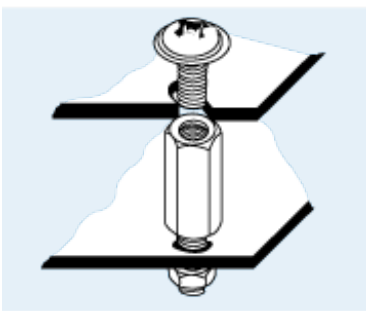

1) Extrémité avec collerette selon choix du fournisseur

BN 7375

Entretoises hexagonales

avec filetage intérieur et extérieur

Polyamide PA 6.6

noir

Article#	d ₁	s	a	b	L
3657491	M2,5	5	8	3	5
3657492				4	6
3657493				6	8
3657494				8	10
3657495				10	12
3657496					15
3657497					18
3657498					20
3657500					25
3657501					30
3657502	M3	6	8	4	6
1079263				6	8
1079271				7	10
1079352				9	12
1079360				10	15
1079379					18
1079387					20
1079417					25
1079425					30
1079484					35
1079492					40

Article#	d ₁	s	a	b	L
1079506	M3	6	8	10	45
1079514					50
1079522	M4	8	8	7	10
1079530				9	12
1079549				10	15
1079557					18
1079565					20
1079573					25
1079581					30
1079603					35
1079611					40
1079638					45
1079646					50